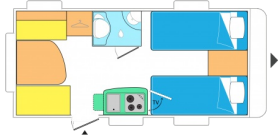

vægt

**seng med bare 4
meter i længden!**

↔ 5,70m

Højeste total

950/1100/1300

vægt

**ANTARES 450
Enkeltsejle og en
længde under 5 m**

↔ 6,40m