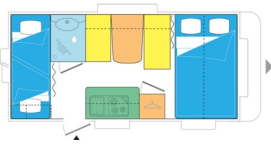

ANTARES 466

- 5 m og 6 sovepladser

↔ 6,40m

Højeste total

1100/1200/1500

vægt