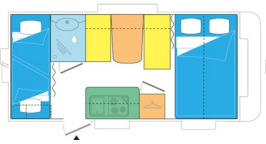

ANTARES 466

- 5 m og 6 sovepladser

↔ 6,40m

Højeste total

1100/1200/1500

vægt