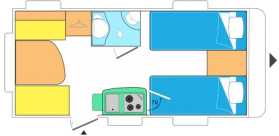

vægt

**seng med bare 4
meter i længden!**

↔ 5,70m

Højeste total

950/1100/1300

vægt

**ANTARES 450
Enkeltsejle og en
længde under 5 m**

↔ 6,40m